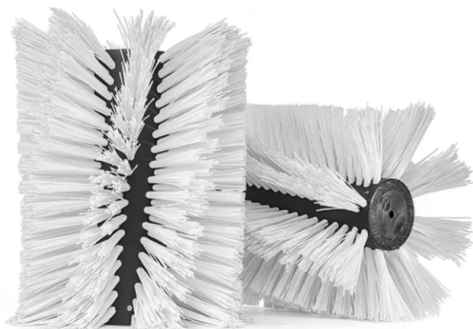

Россия +7(495)268-04-70

Казахстан +7(7172)727-132

Киргизия +996(312)96-26-47

\ |hdg.#]a dUf'bhfhfi `||]fZ4 bhfhfi

Универсальная щетка для подметальной машины Limpax 78.

Полипропиленовая щетка (10 элементов) повышенной износостойкости. Идеальна для уборки грязи, мелкой пыли и мусора. Подходит для очистки деликатных поверхностей. Диаметр - 33 см.

Щетка для снега и грязи к Limpax 78

Полипропиленовая щетка, 8 x 2 элемента, идеальна для уборки снега, грязи и счищения наледи. Подходит для круглогодичной эксплуатации. За счет частой щетины справляется как с листвой так и со снегом, при этом не повреждая поверхность (например, плитку). Диаметр - 33 см.